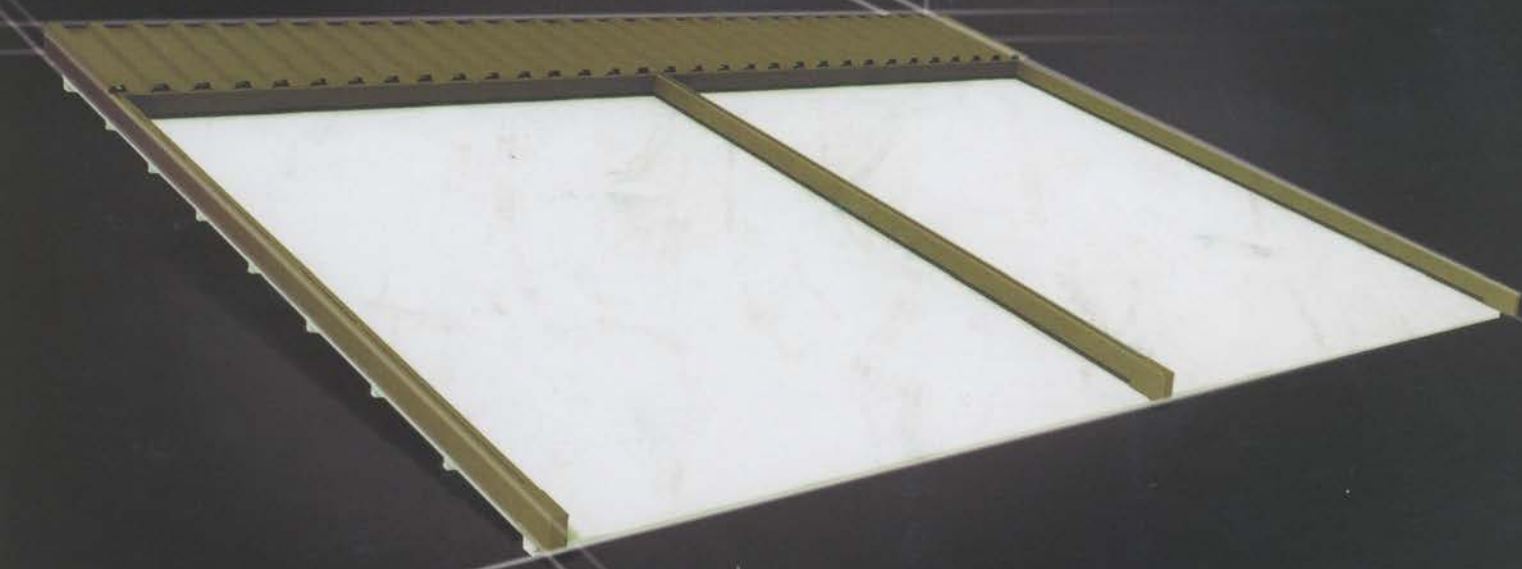

TENDA

TECNOLOGIA PER LA PROTEZIONE SOLARE | IN&OUT

Albori Wing

RGM[®]

by Real tenda

www.realtendasrl.it

Albori Wing
evolution 2013

TTM ROSSI

Le elevate prestazioni tecniche delle tele metalliche della linea **Metal Design** per architettura rappresentano la soluzione ideale per la realizzazione di rivestimenti di facciate, coperture blocchi scale, gazebo, frangisole. La peculiarità di questi prodotti è la capacità di saper mutare con le variabili luminose diventando,

secondo i casi, trasparente o riflettente, schermo di protezione, involucro luminoso, schermo dissolto.

Si tratta di soluzioni di altissima efficienza tecnologica ed elevata libertà progettuale in grado di risolvere problematiche tecniche, enfatizzando l'identità architettonica di ogni progetto.