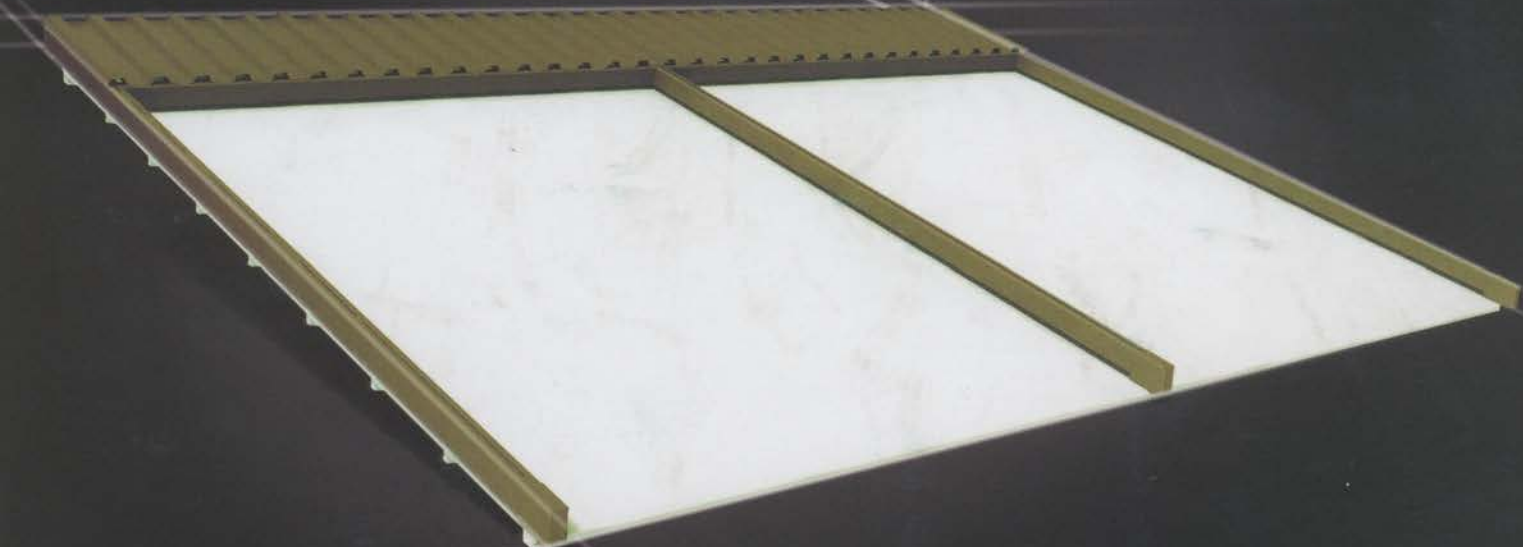

TENDA

TECNOLOGIA PER LA PROTEZIONE SOLARE | IN&OUT

Albori Wing

RGM[®]

by Real tenda

www.realtendasrl.it

Albori Wing
evolution 2013

VERTIGO. IL PRIMO TESSUTO SCREEN METALLICO AVVOLGIBILE PER TENDE A RULLO DA ESTERNO.

Dall'incontro fra il metallo e il tessuto nasce Vertigo, la novità mondiale Medit nella protezione solare: resistenza e potere riflettente si coniugano con flessibilità e trasparenza, per un comfort visivo e un risparmio energetico inediti. Medit è produttore esclusivo in Italia dei sistemi Silent Gliss e opera nel mercato della schermatura solare proponendo ai professionisti del settore soluzioni personalizzate nel miglior rapporto qualità-prezzo.